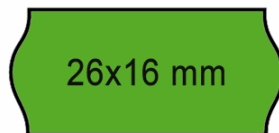

Codice Articolo : 74906

Descrizione : PACK 10 ROTOLI 1000 ETICH. 26x16mm ONDA VERDE PERM. Printex

Marca : PRINTEX

Part - Number : 2616sfp7ve

Descrizione Estesa

Rotolo da 1.000 etichette a onda 26x16mm. Confezione 10 rotoli.

Dimensioni e peso Articolo confezionato

| | | |
|---------------------|------|----|
| Altezza : | 0,07 | mt |
| Lunghezza : | 0,23 | mt |
| Profondità : | 0,07 | mt |
| Peso : | 0,56 | kg |

Confezionamento